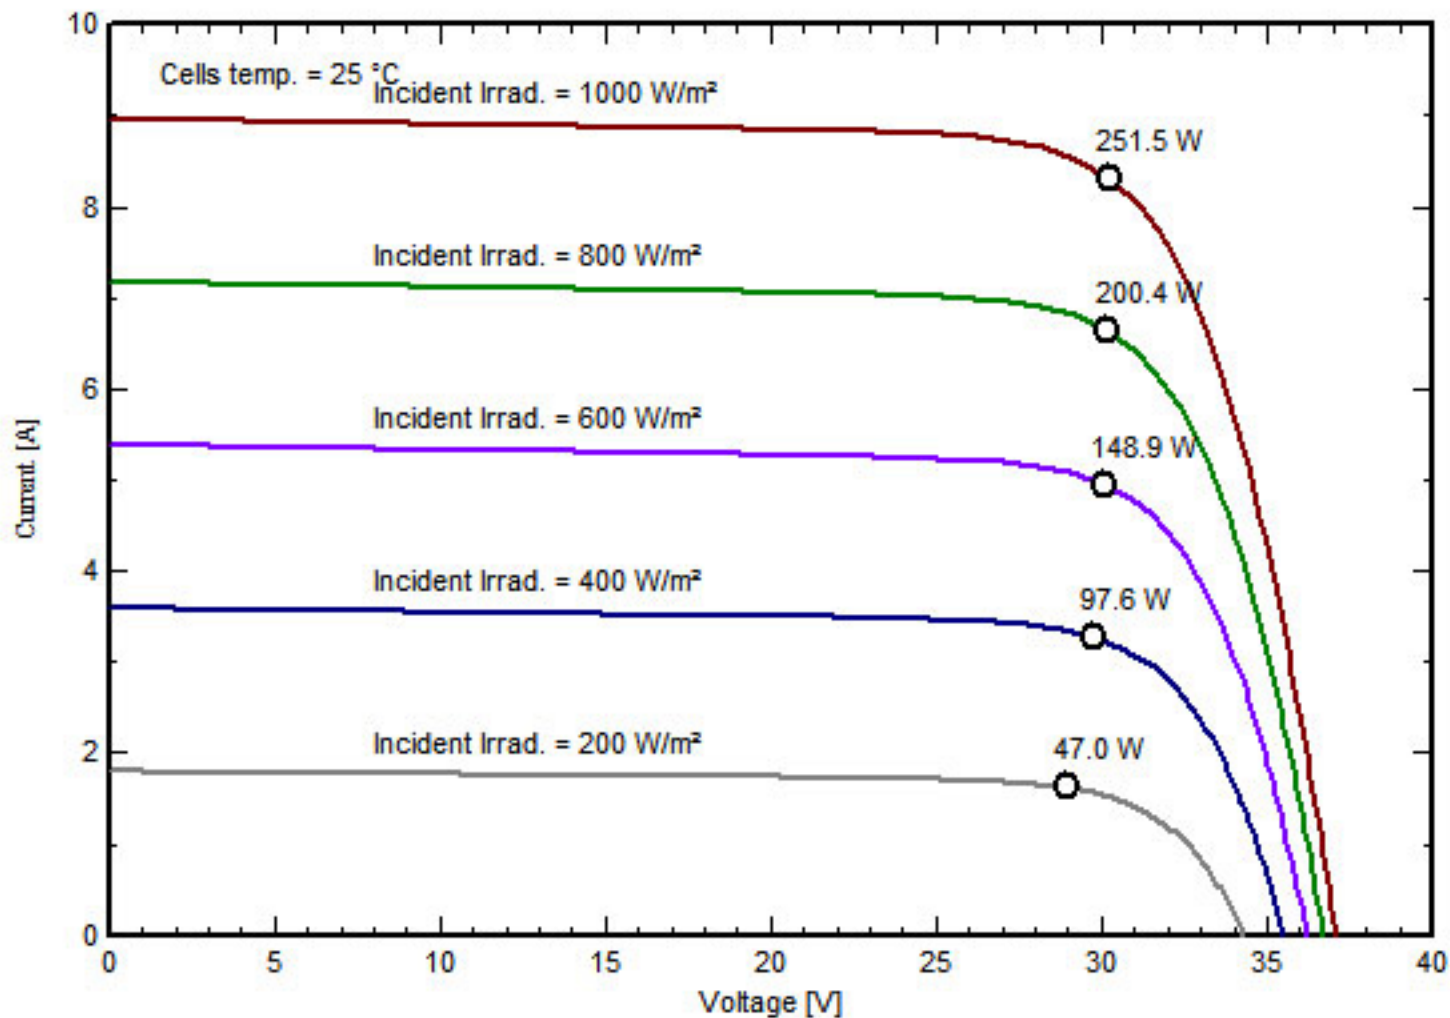

# PV module: Comtec Energy (Private) Ltd., CEP-250M-60