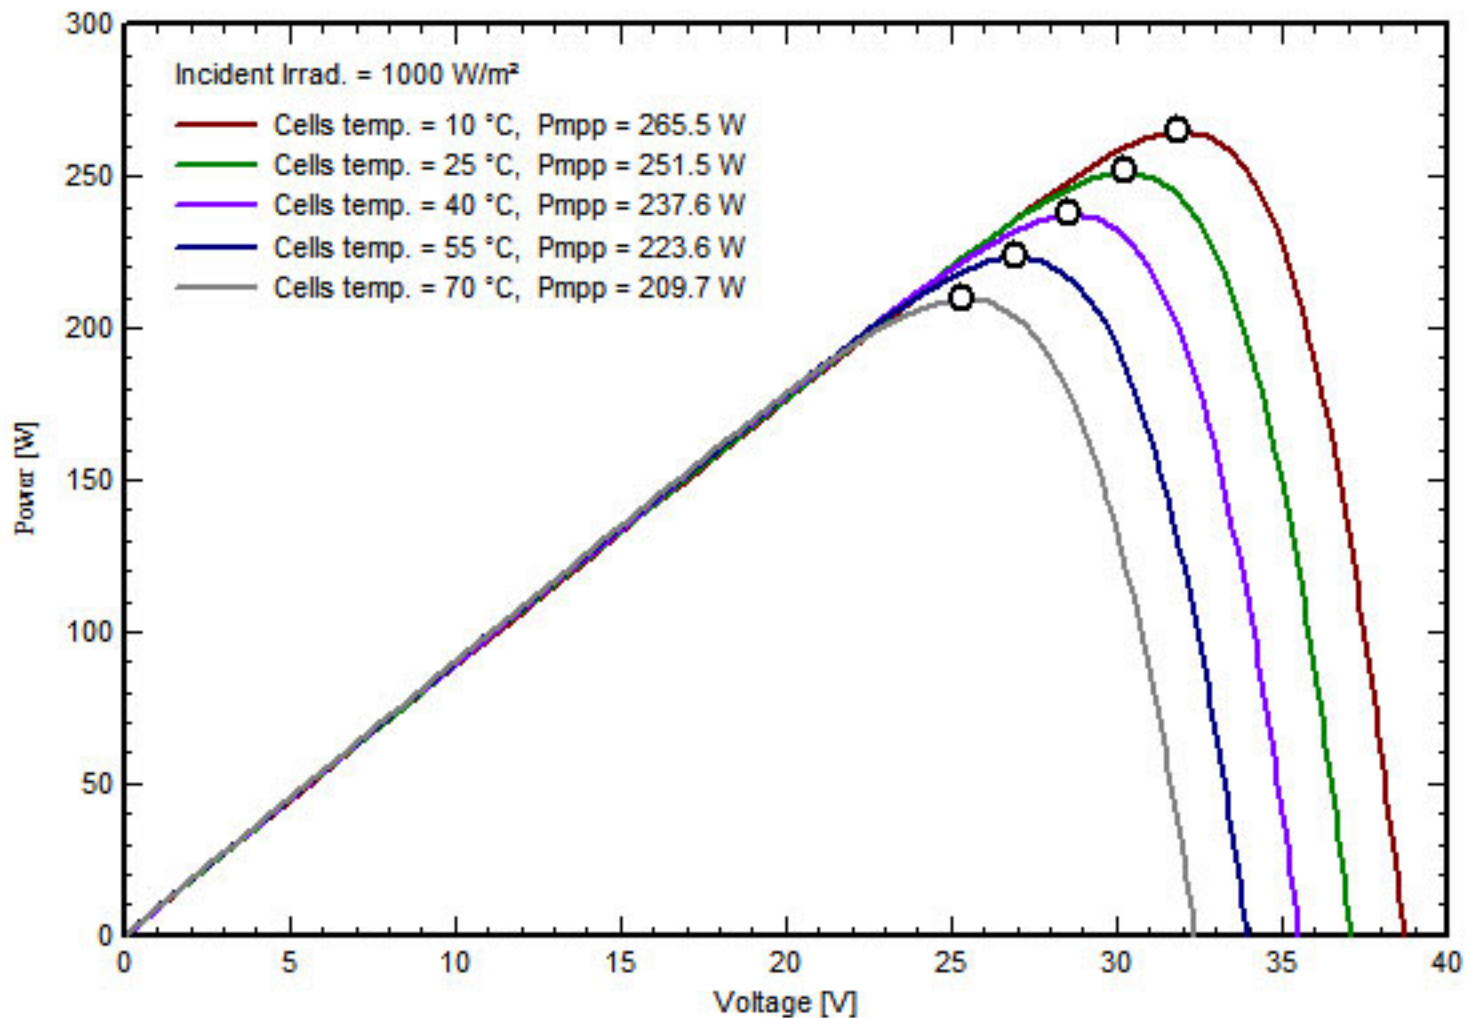

PV module: Comtec Energy (Private) Ltd., CEP-250M-60