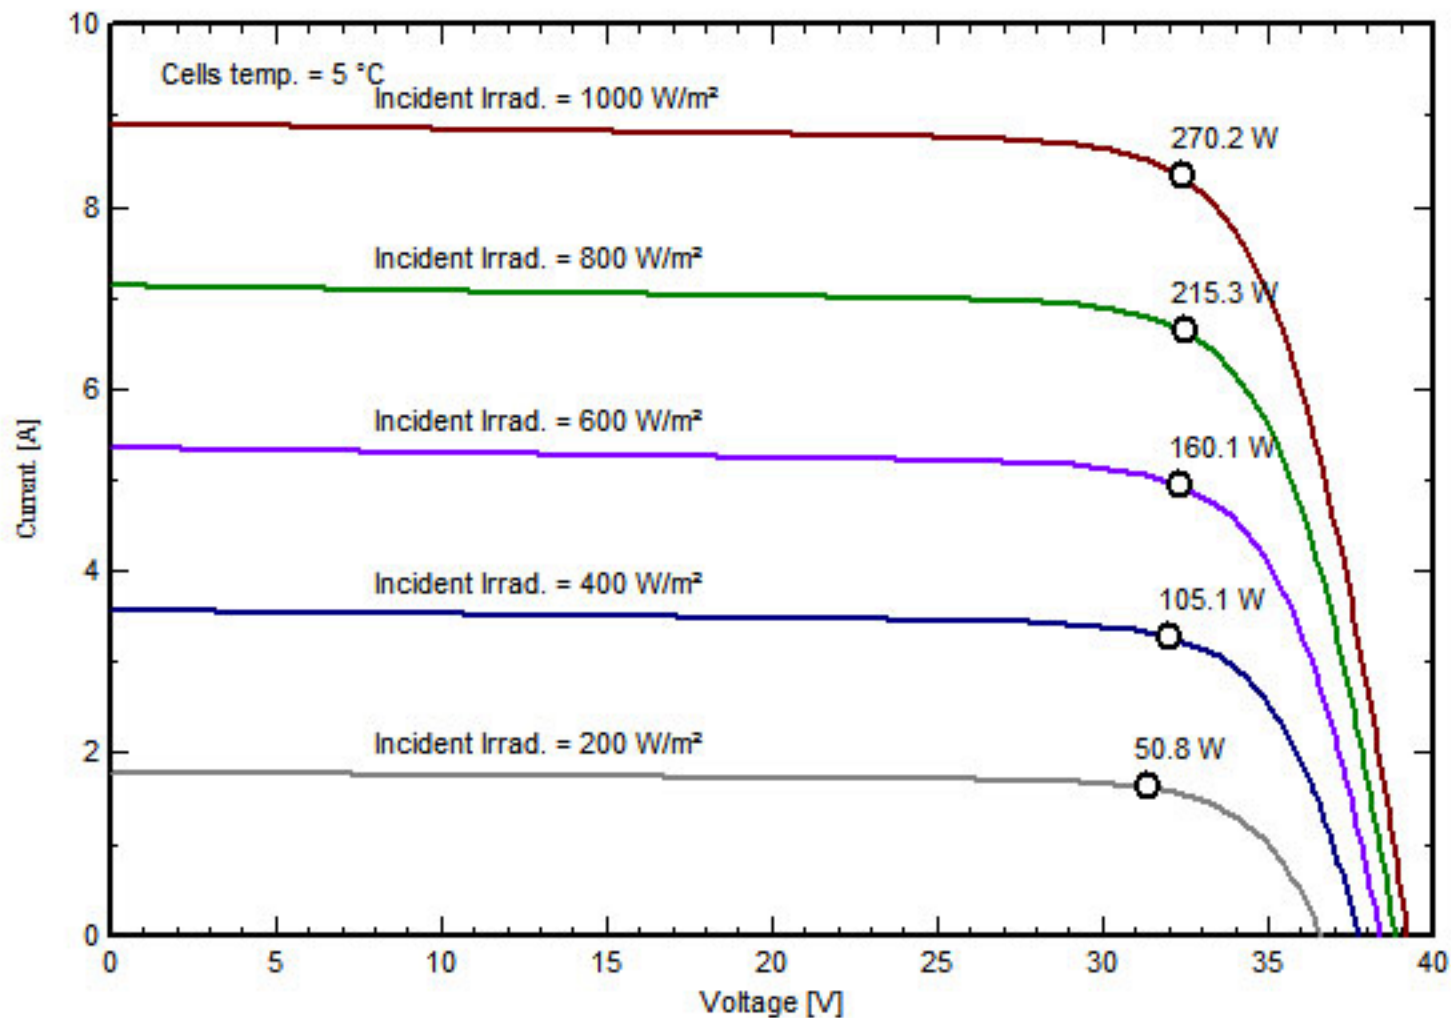

PV module: Comtec Energy (Private) Ltd., CEP-250M-60