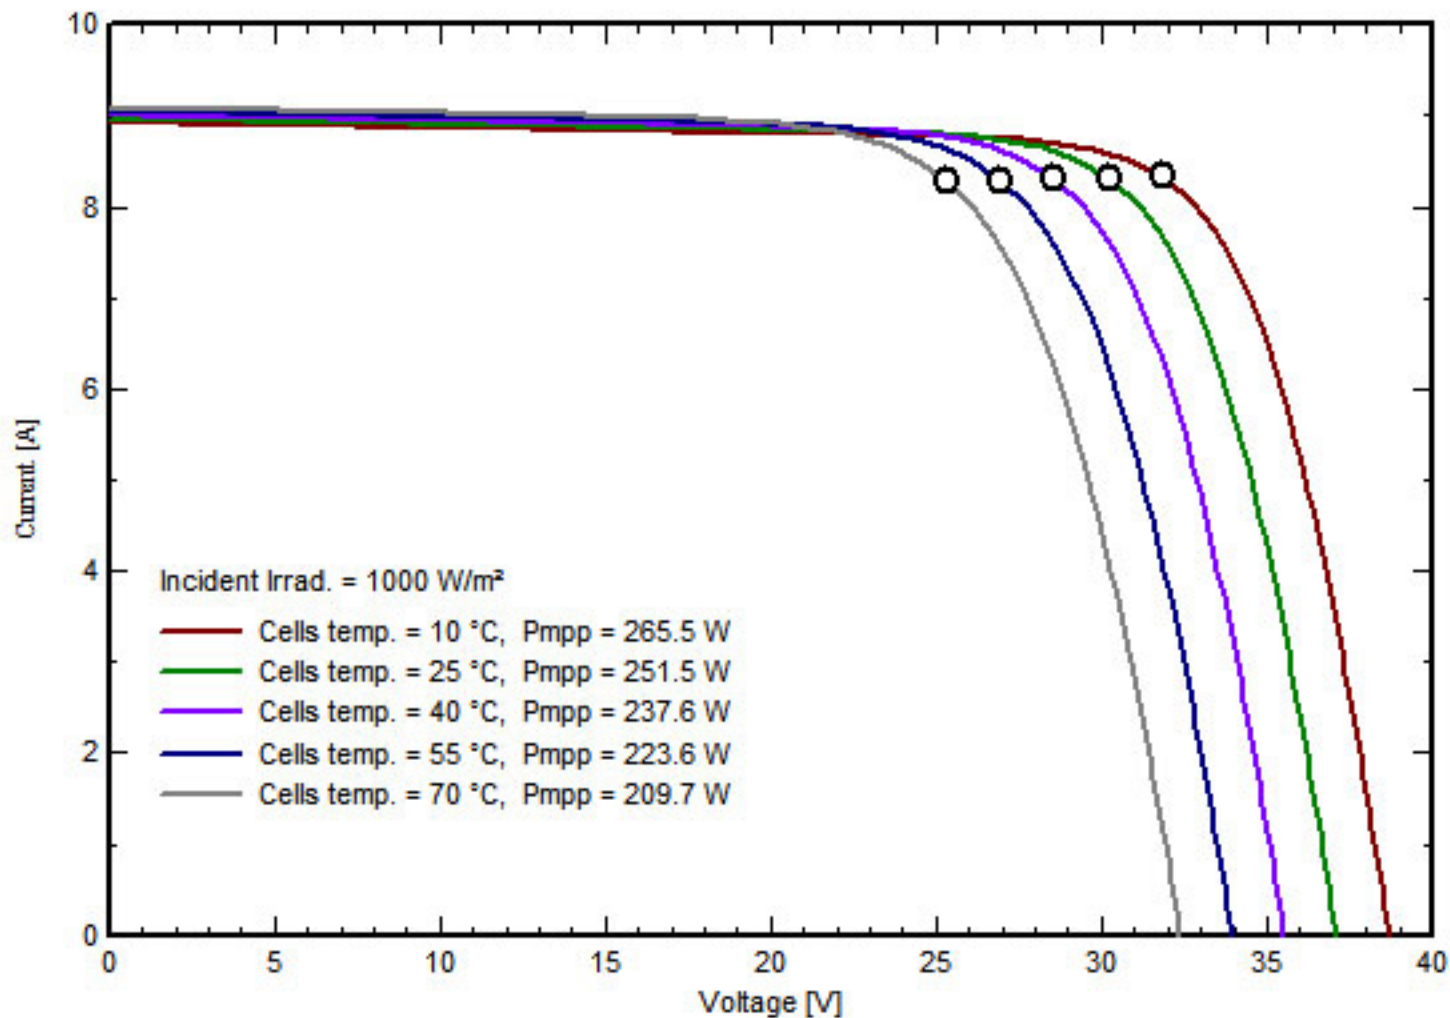

PV module: Comtec Energy (Private) Ltd., CEP-250M-60