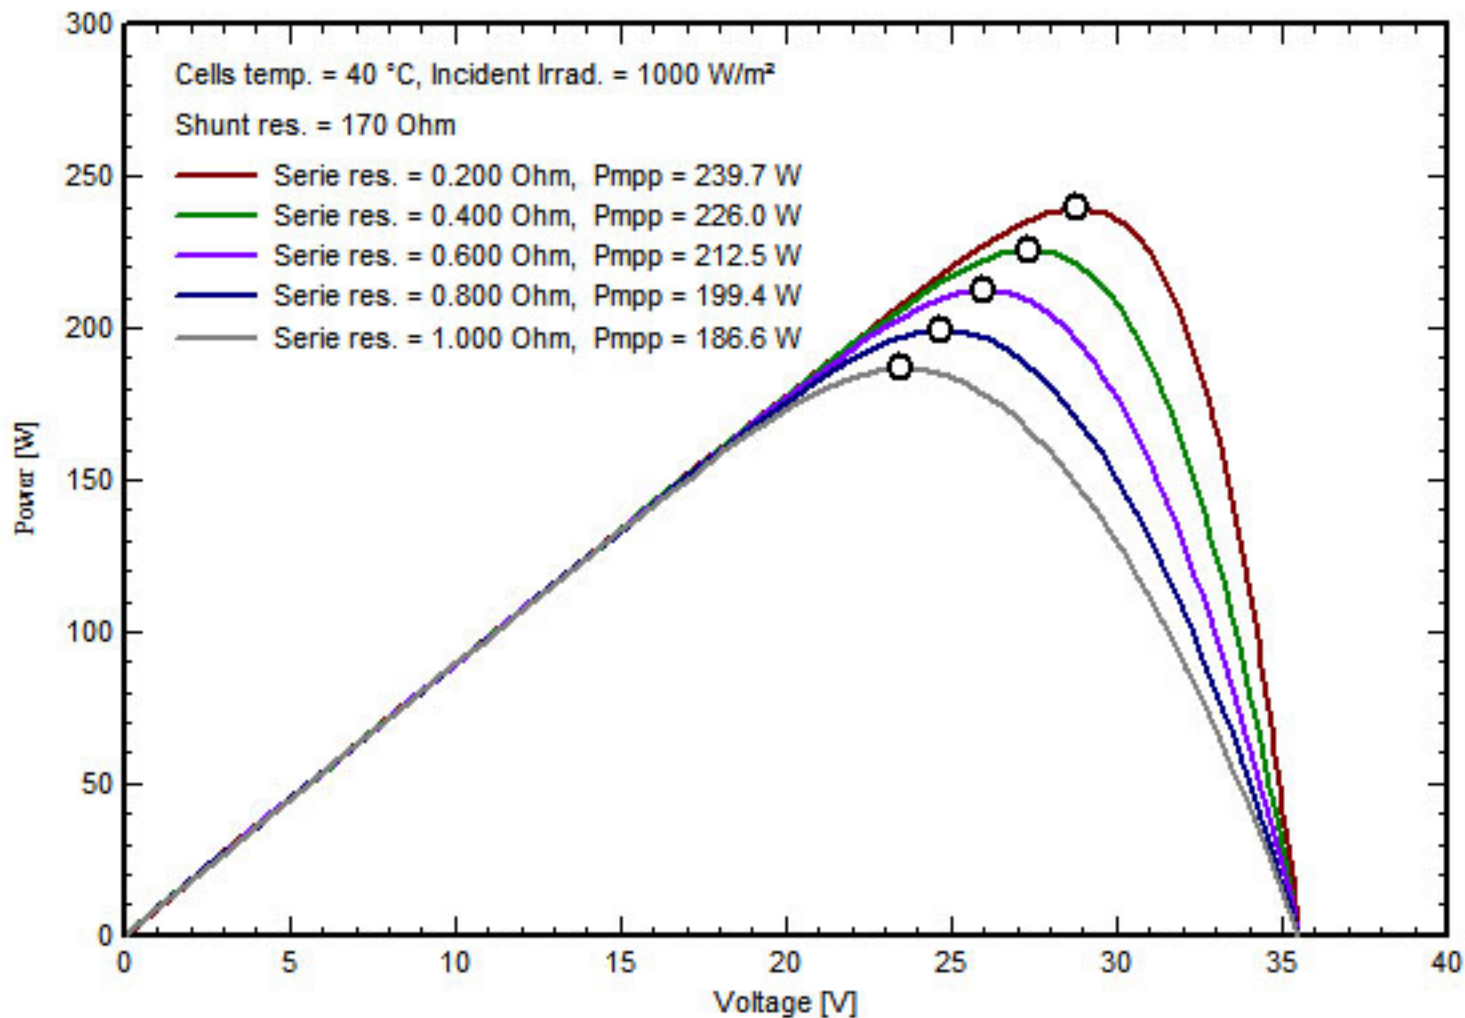

PV module: Comtec Energy (Private) Ltd., CEP-250M-60