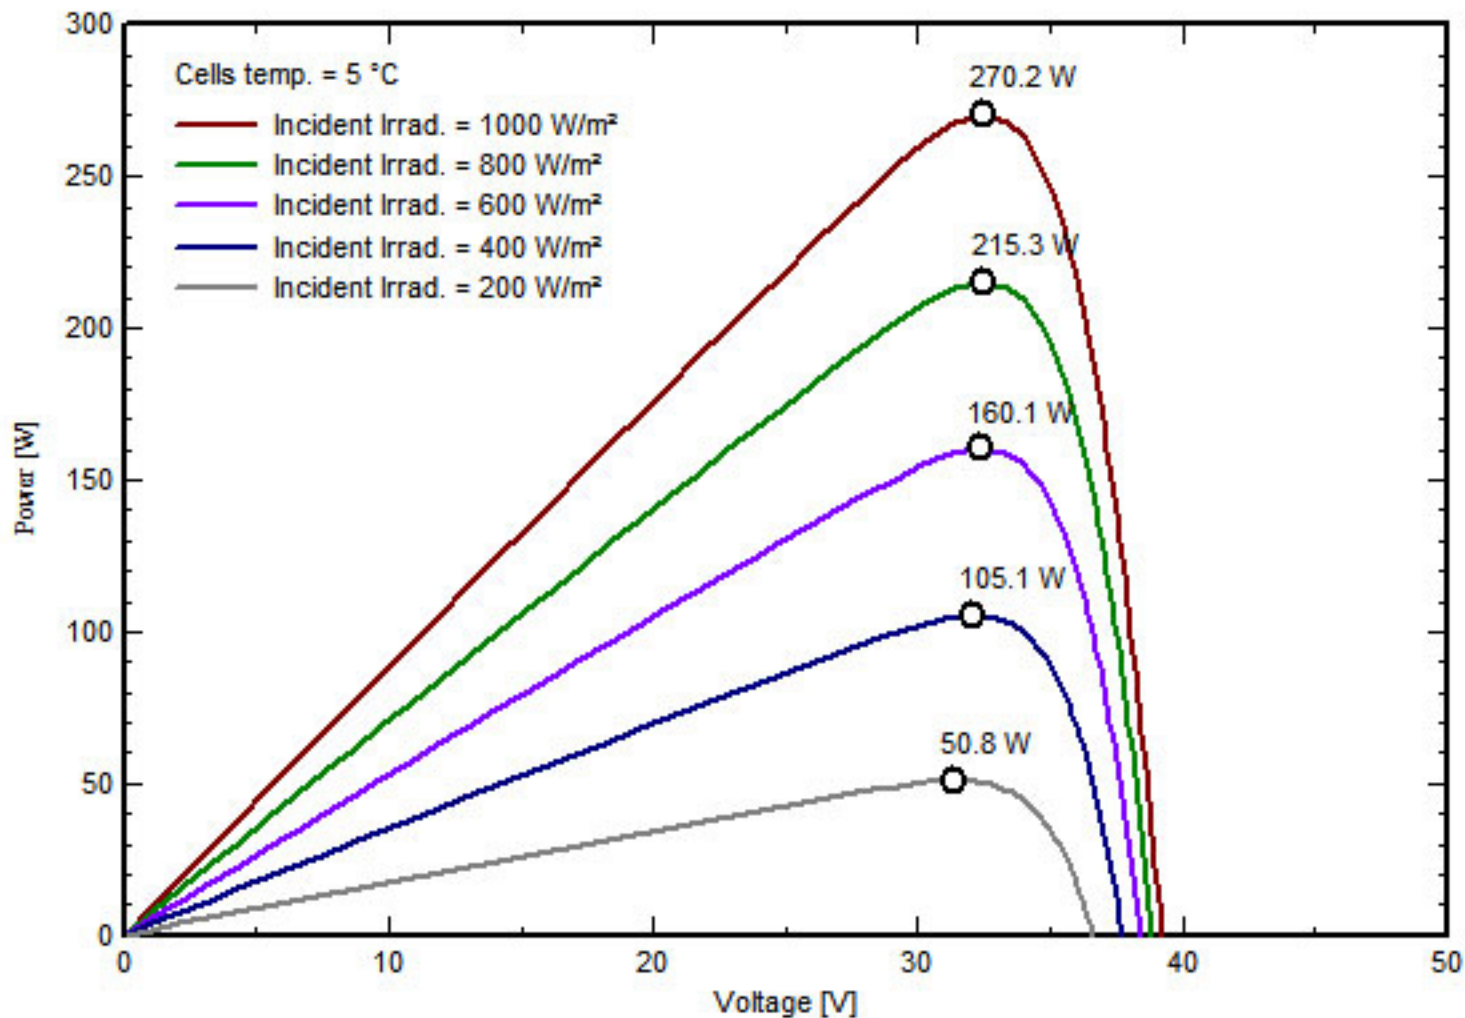

PV module: Comtec Energy (Private) Ltd., CEP-250M-60