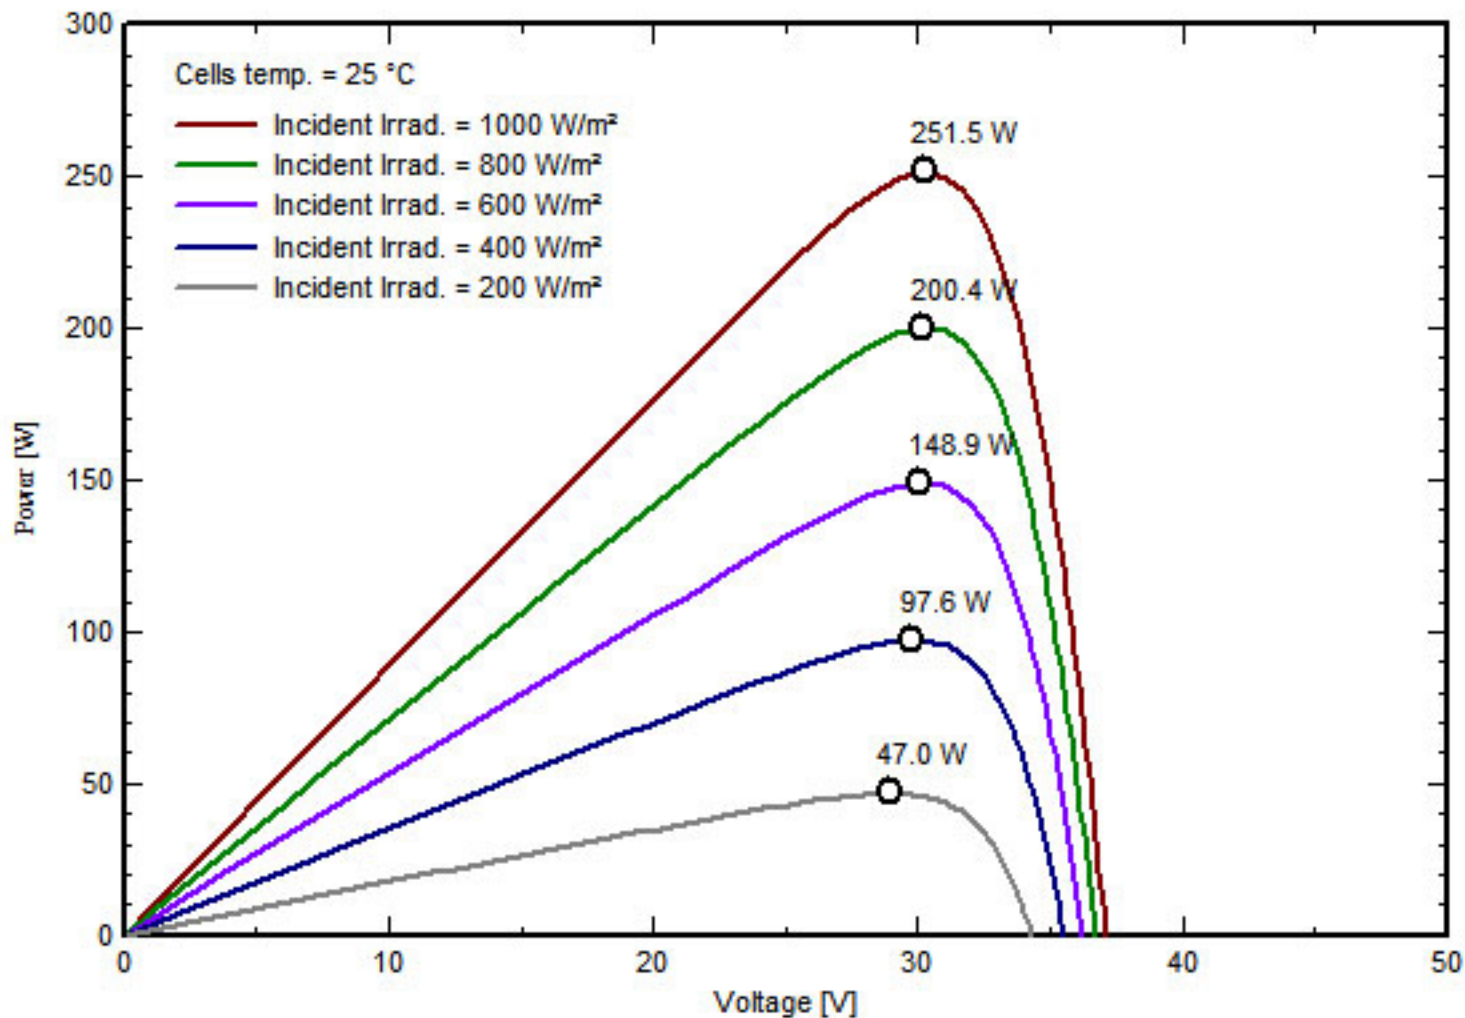

PV module: Comtec Energy (Private) Ltd., CEP-250M-60