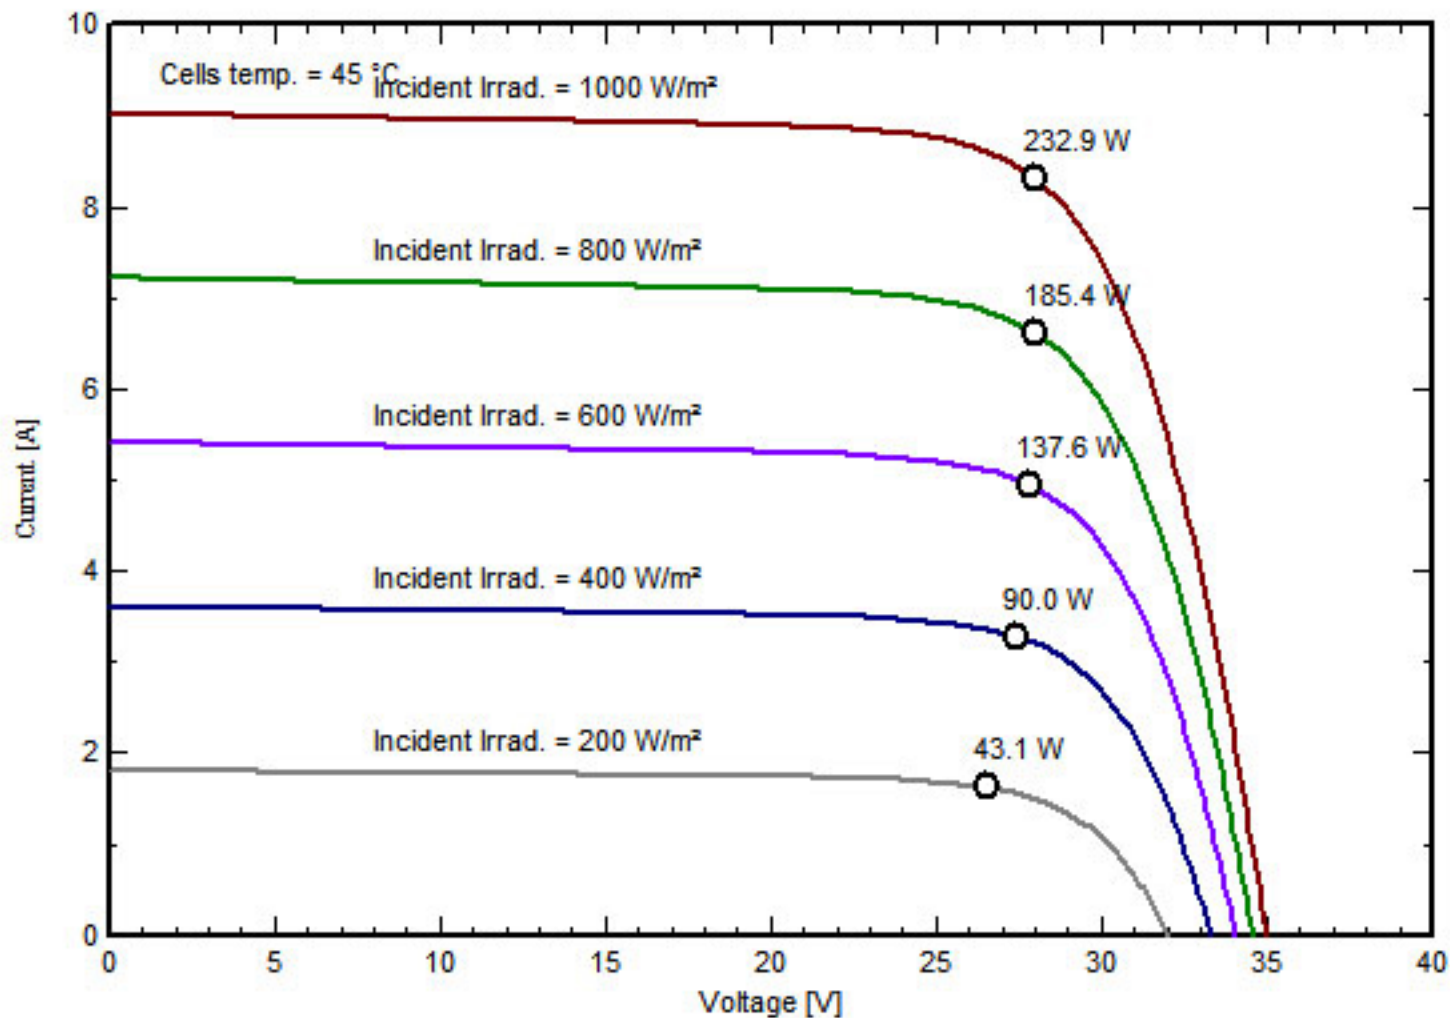

PV module: Comtec Energy (Private) Ltd., CEP-250M-60