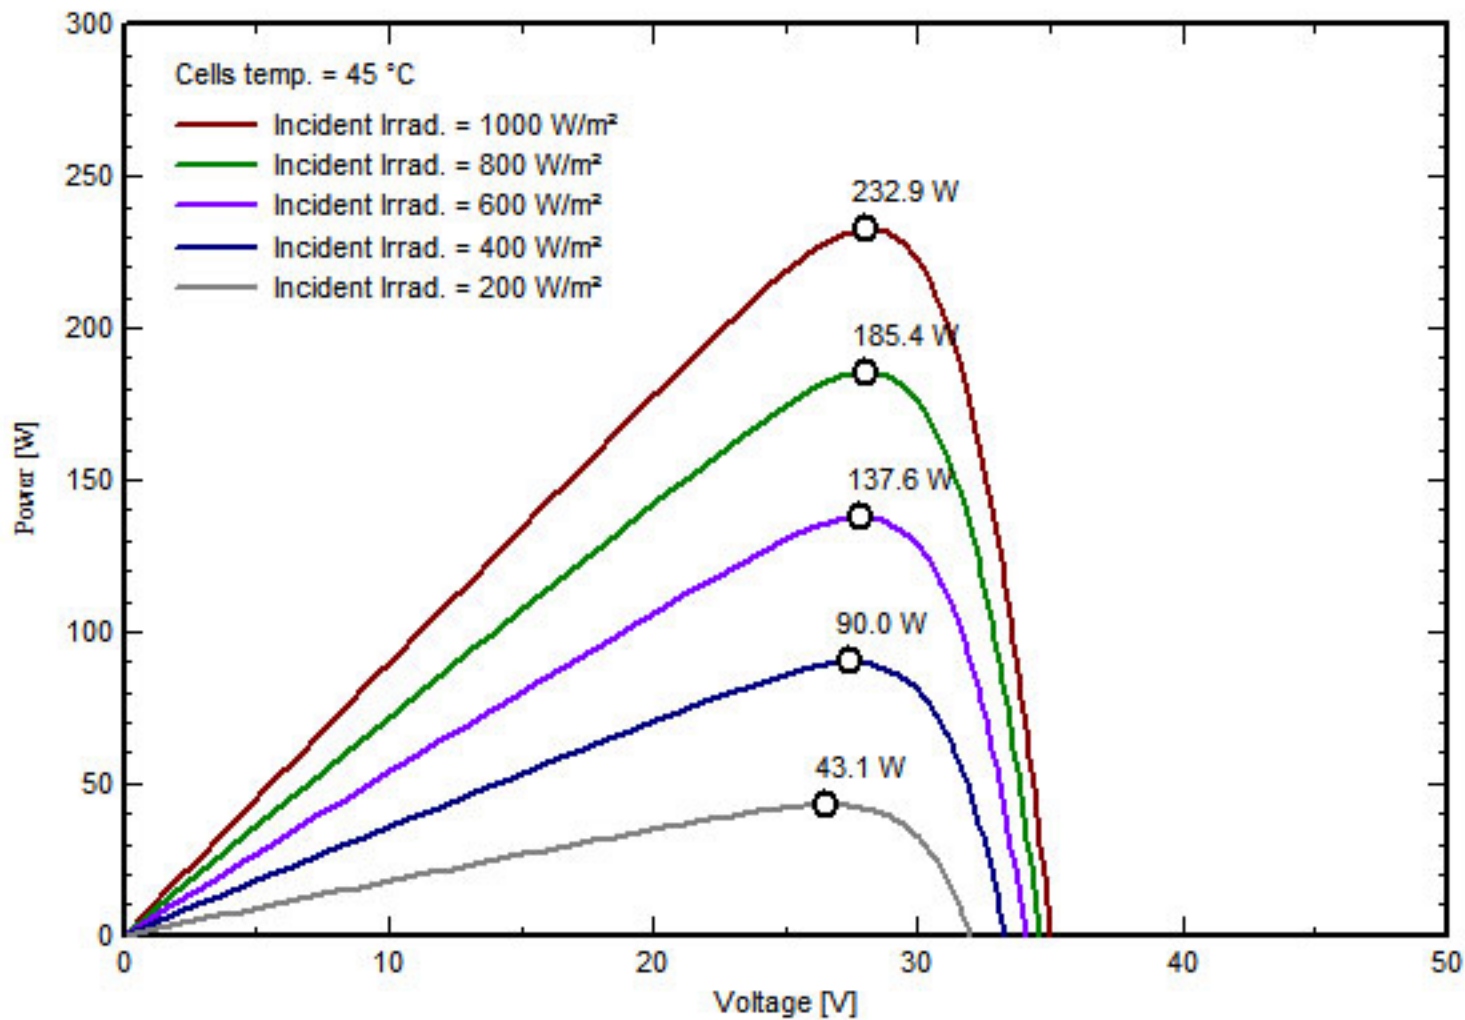

PV module: Comtec Energy (Private) Ltd., CEP-250M-60