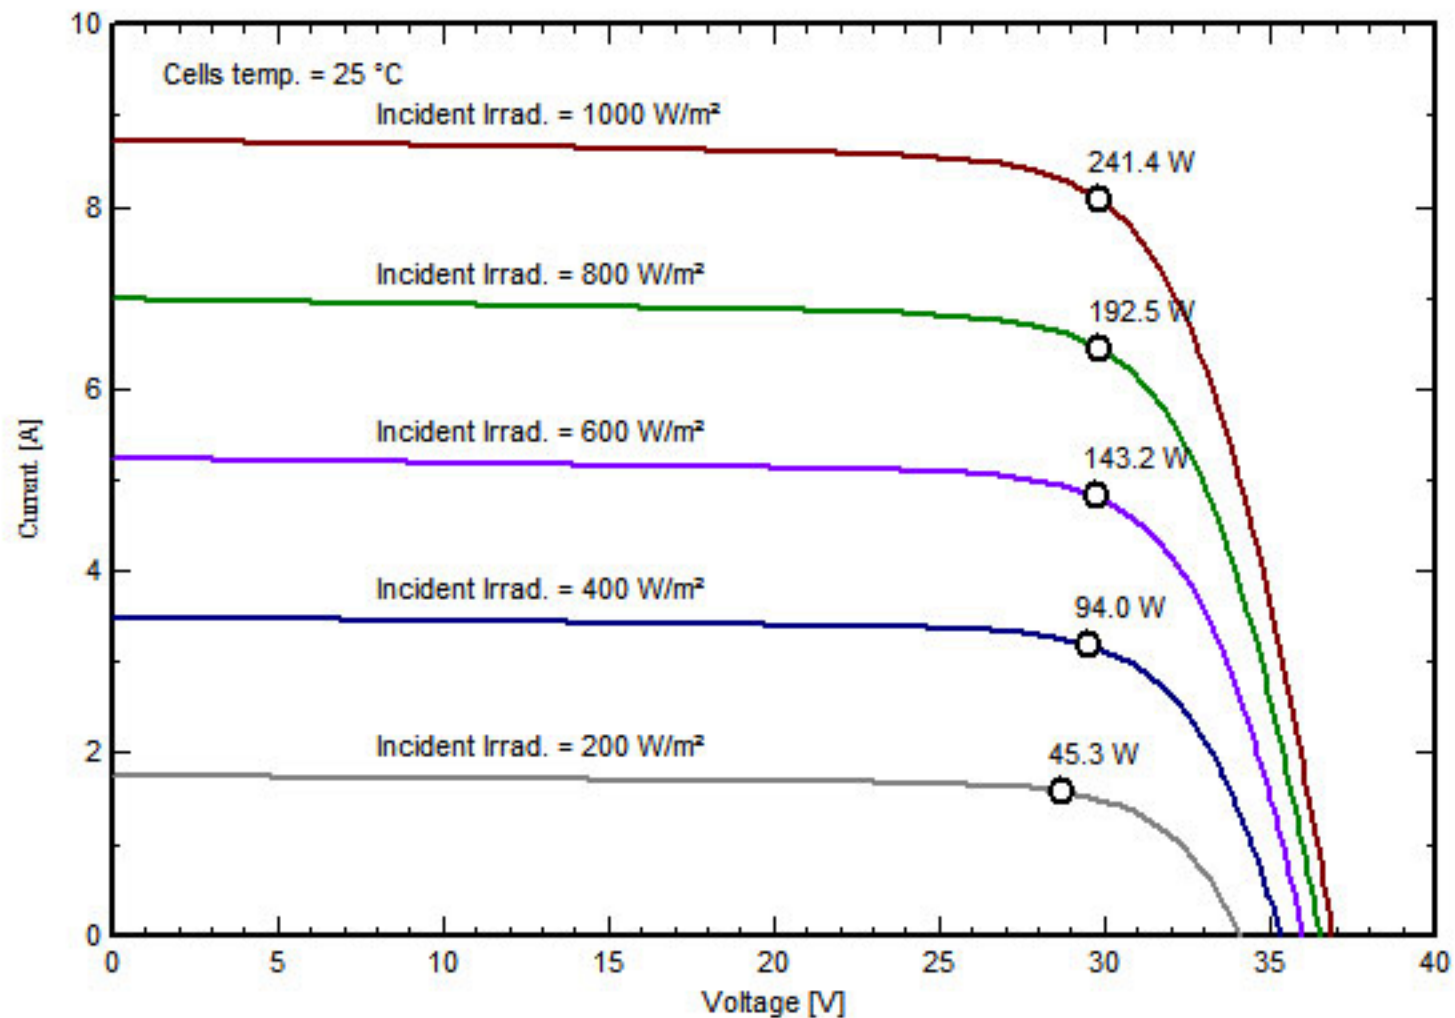

PV module: Comtec Energy (Private) Ltd., CEP-240P-60

PV module: Comtec Energy (Private) Ltd., CEP-240P-60

PV module: Comtec Energy (Private) Ltd., CEP-240P-60

PV module: Comtec Energy (Private) Ltd., CEP-240P-60