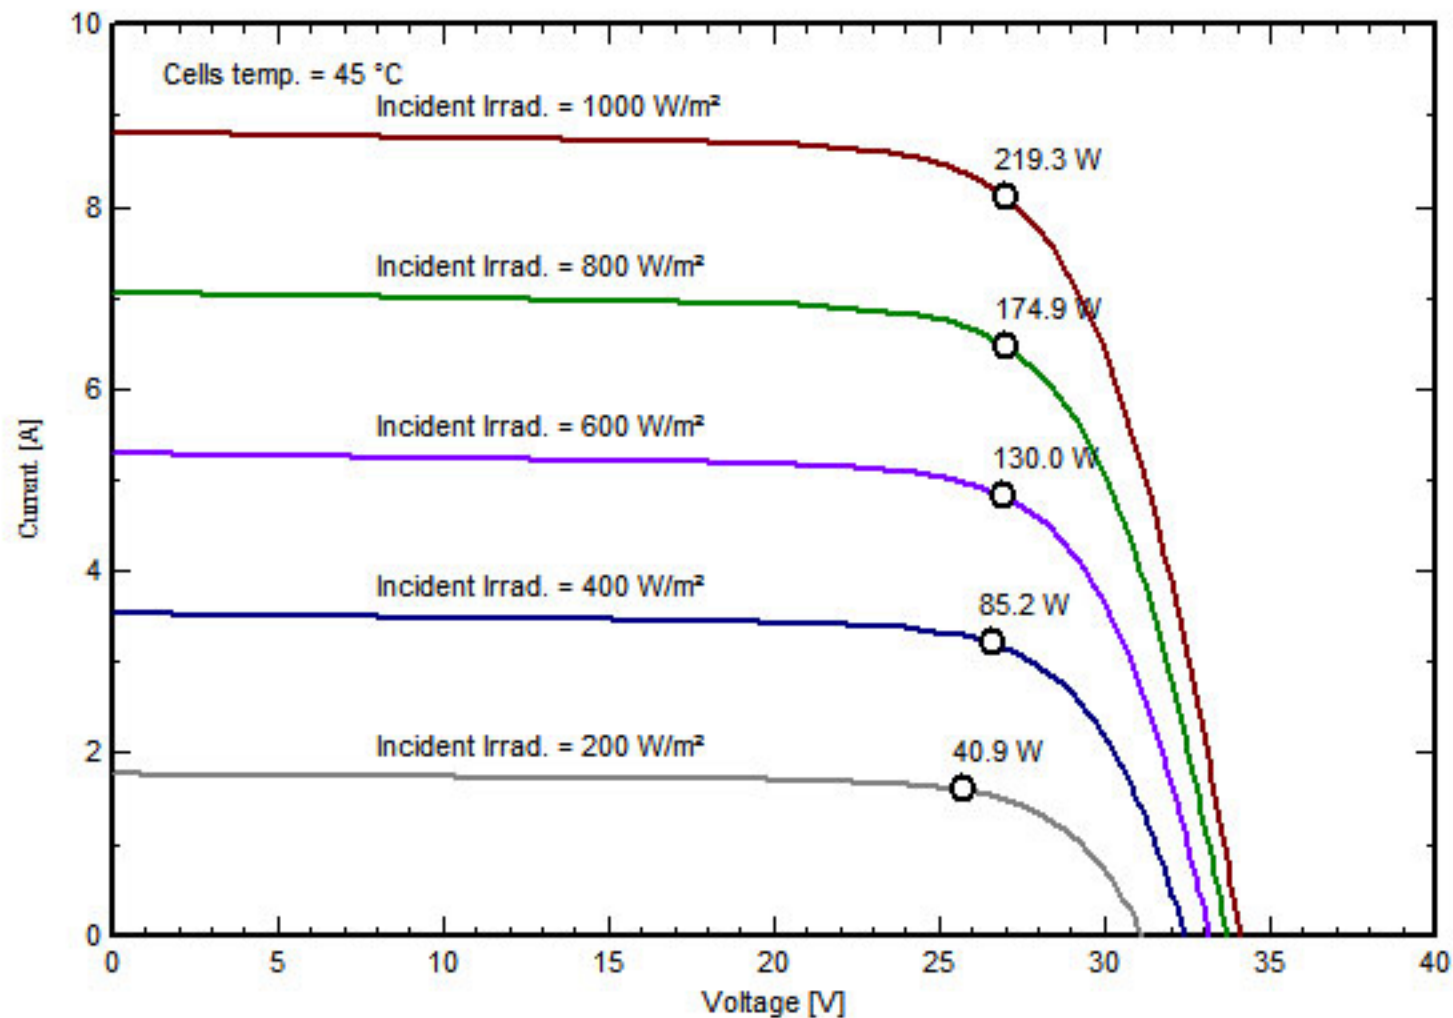

PV module: Comtec Energy (Private) Ltd., CEP-240P-60

PV module: Comtec Energy (Private) Ltd., CEP-240P-60

PV module: Comtec Energy (Private) Ltd., CEP-240P-60

PV module: Comtec Energy (Private) Ltd., CEP-240P-60