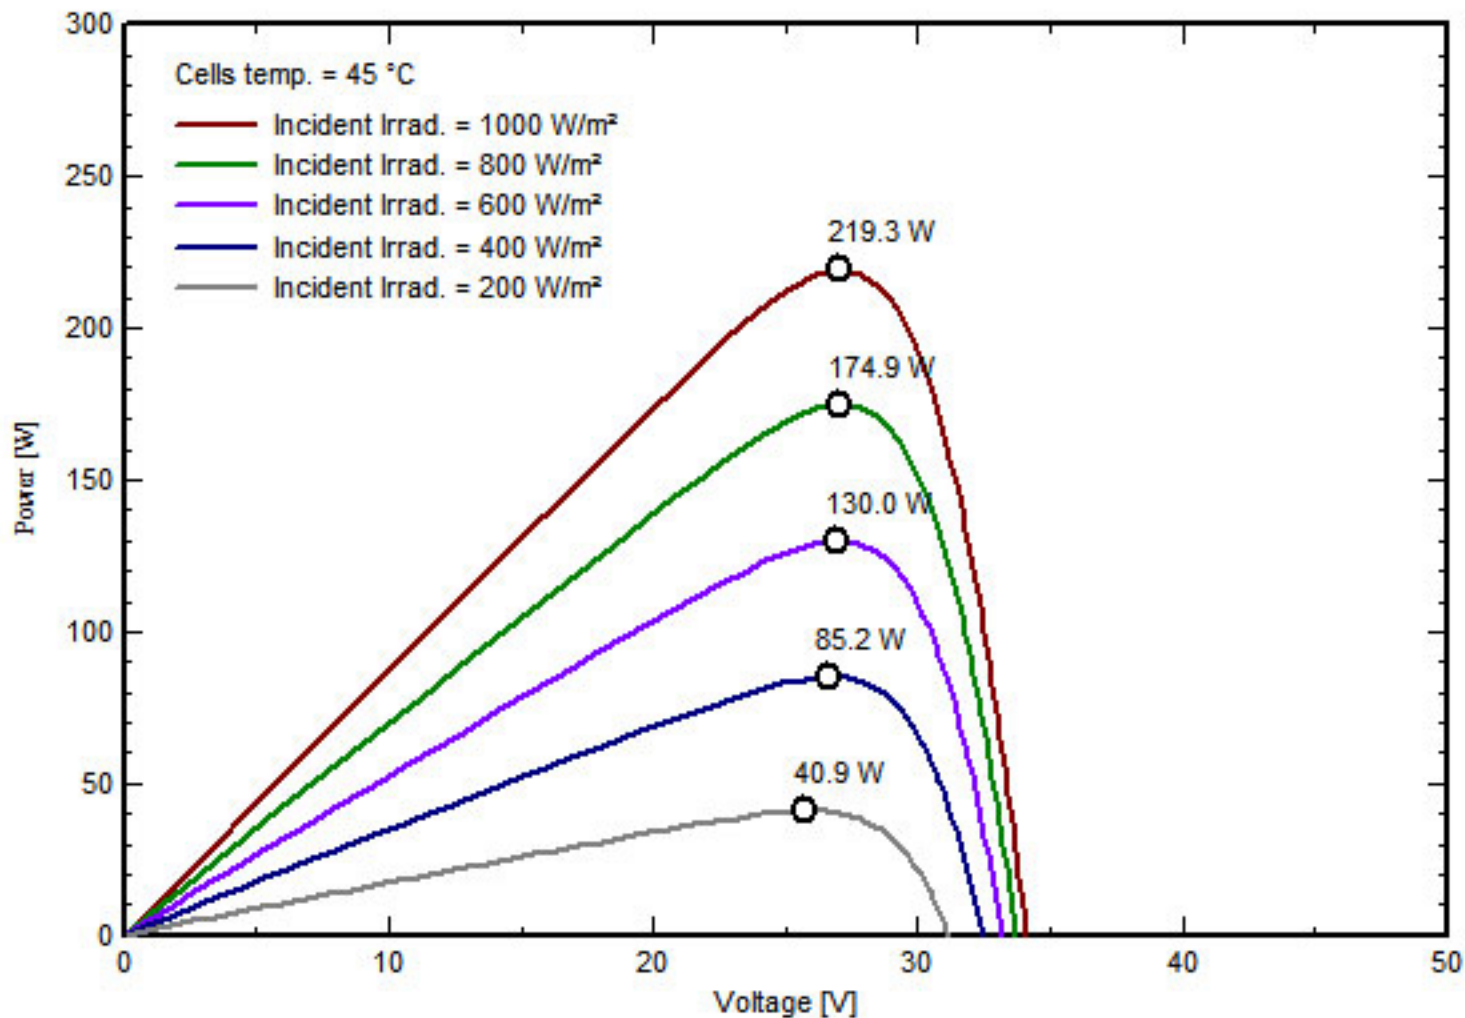

PV module: Comtec Energy (Private) Ltd., CEP-240P-60