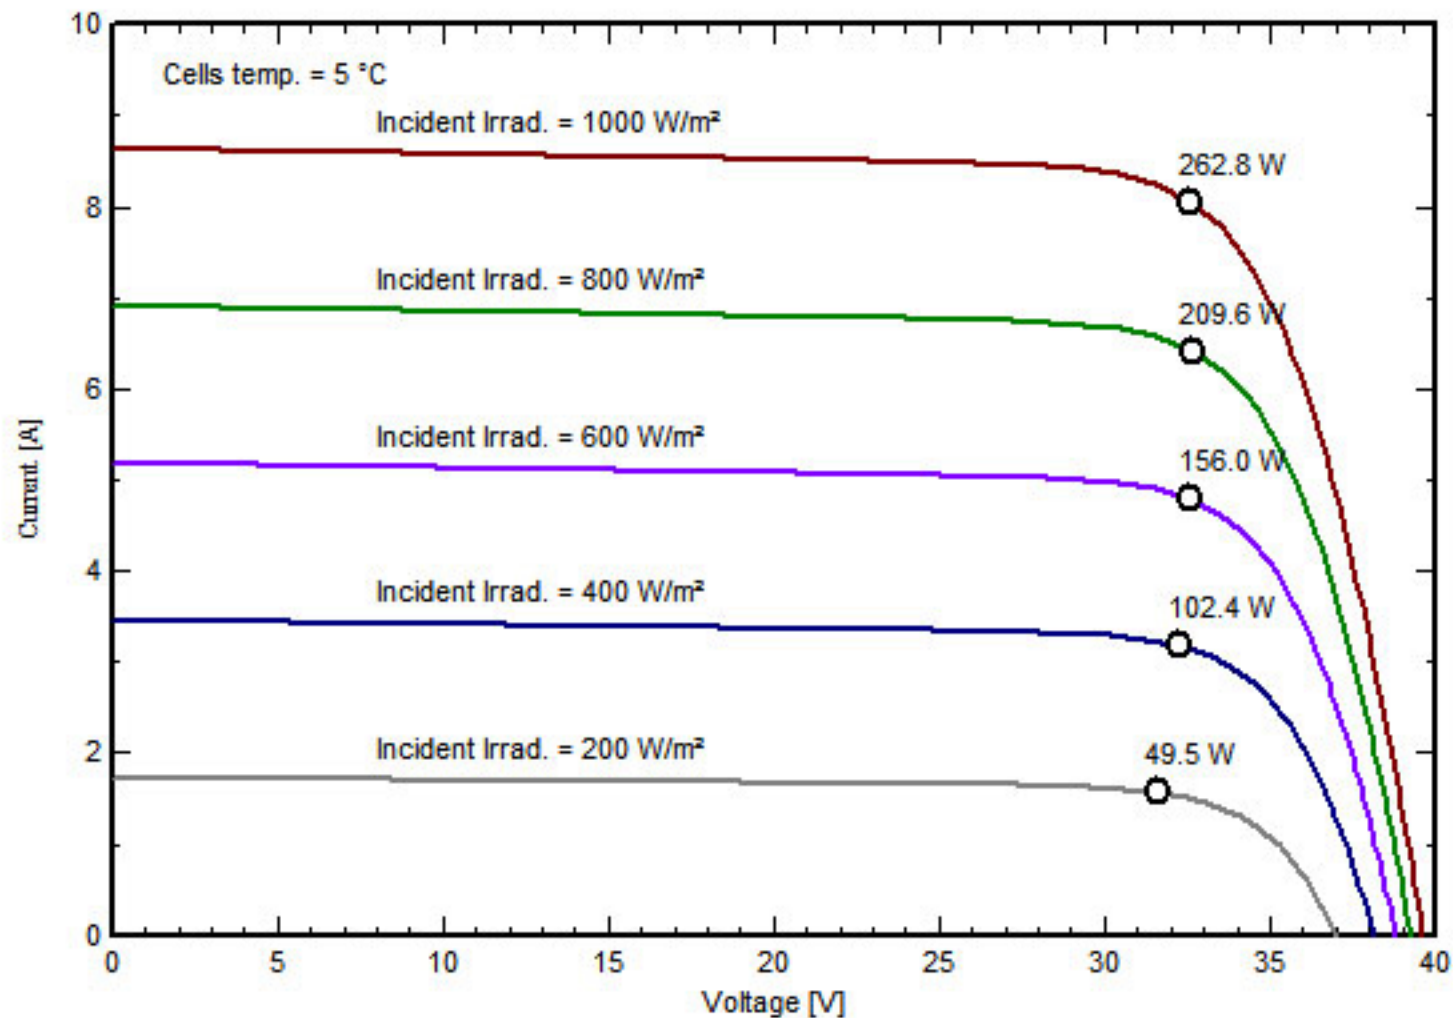

PV module: Comtec Energy (Private) Ltd., CEP-240P-60

PV module: Comtec Energy (Private) Ltd., CEP-240P-60

PV module: Comtec Energy (Private) Ltd., CEP-240P-60

PV module: Comtec Energy (Private) Ltd., CEP-240P-60